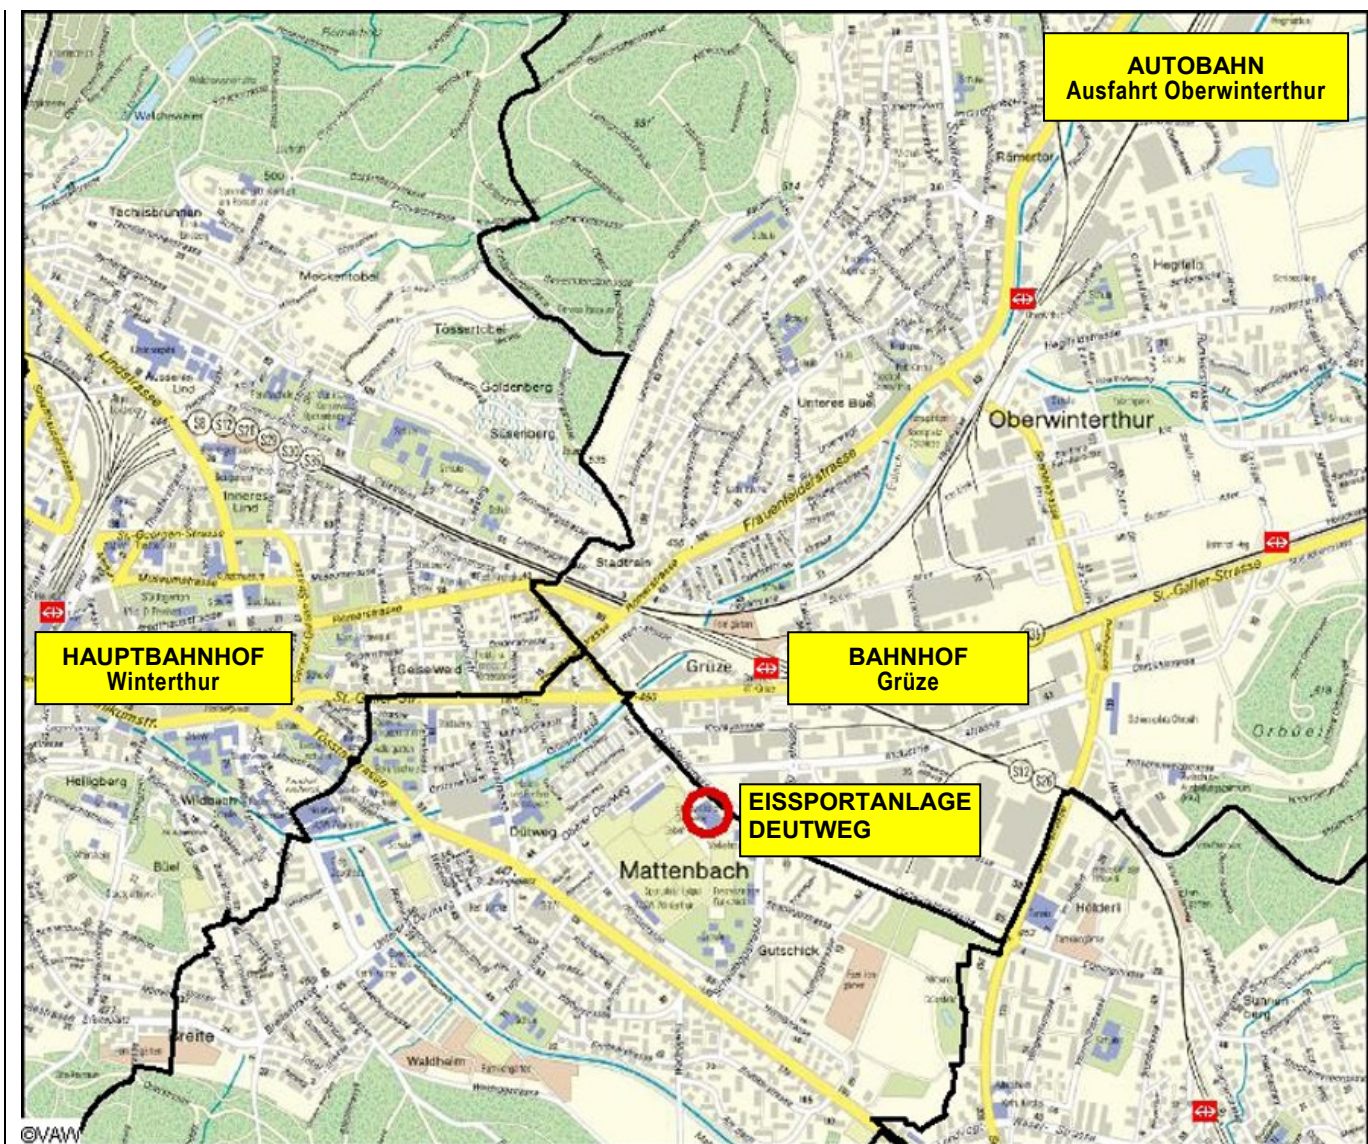

Anfahrtsweg Eissportanlage Deutweg

Auto

A1 Ausfahrt Oberwinterthur
stadteinwärts – Wegweiser Eishalle –
Piktogramm Sportanlage Deutweg

S-Bahn S12/S26/S35

Bahnhof "**Winterthur Grüze**", ca. 6 Min. Fussweg

Bus 3/5/14

ab Hauptbahnhof Winterthur bis Haltestelle '**Eishalle**'

Eissportanlage Deutweg
Grüzefeldstrasse 30
8400 Winterthur

Telefon 052 267 39 28 Hallenkoordinator
Telefon 052 233 67 00 Restaurant
Telefon 052 267 39 20 Kasse
E-Mail eishalle.kasse@win.ch